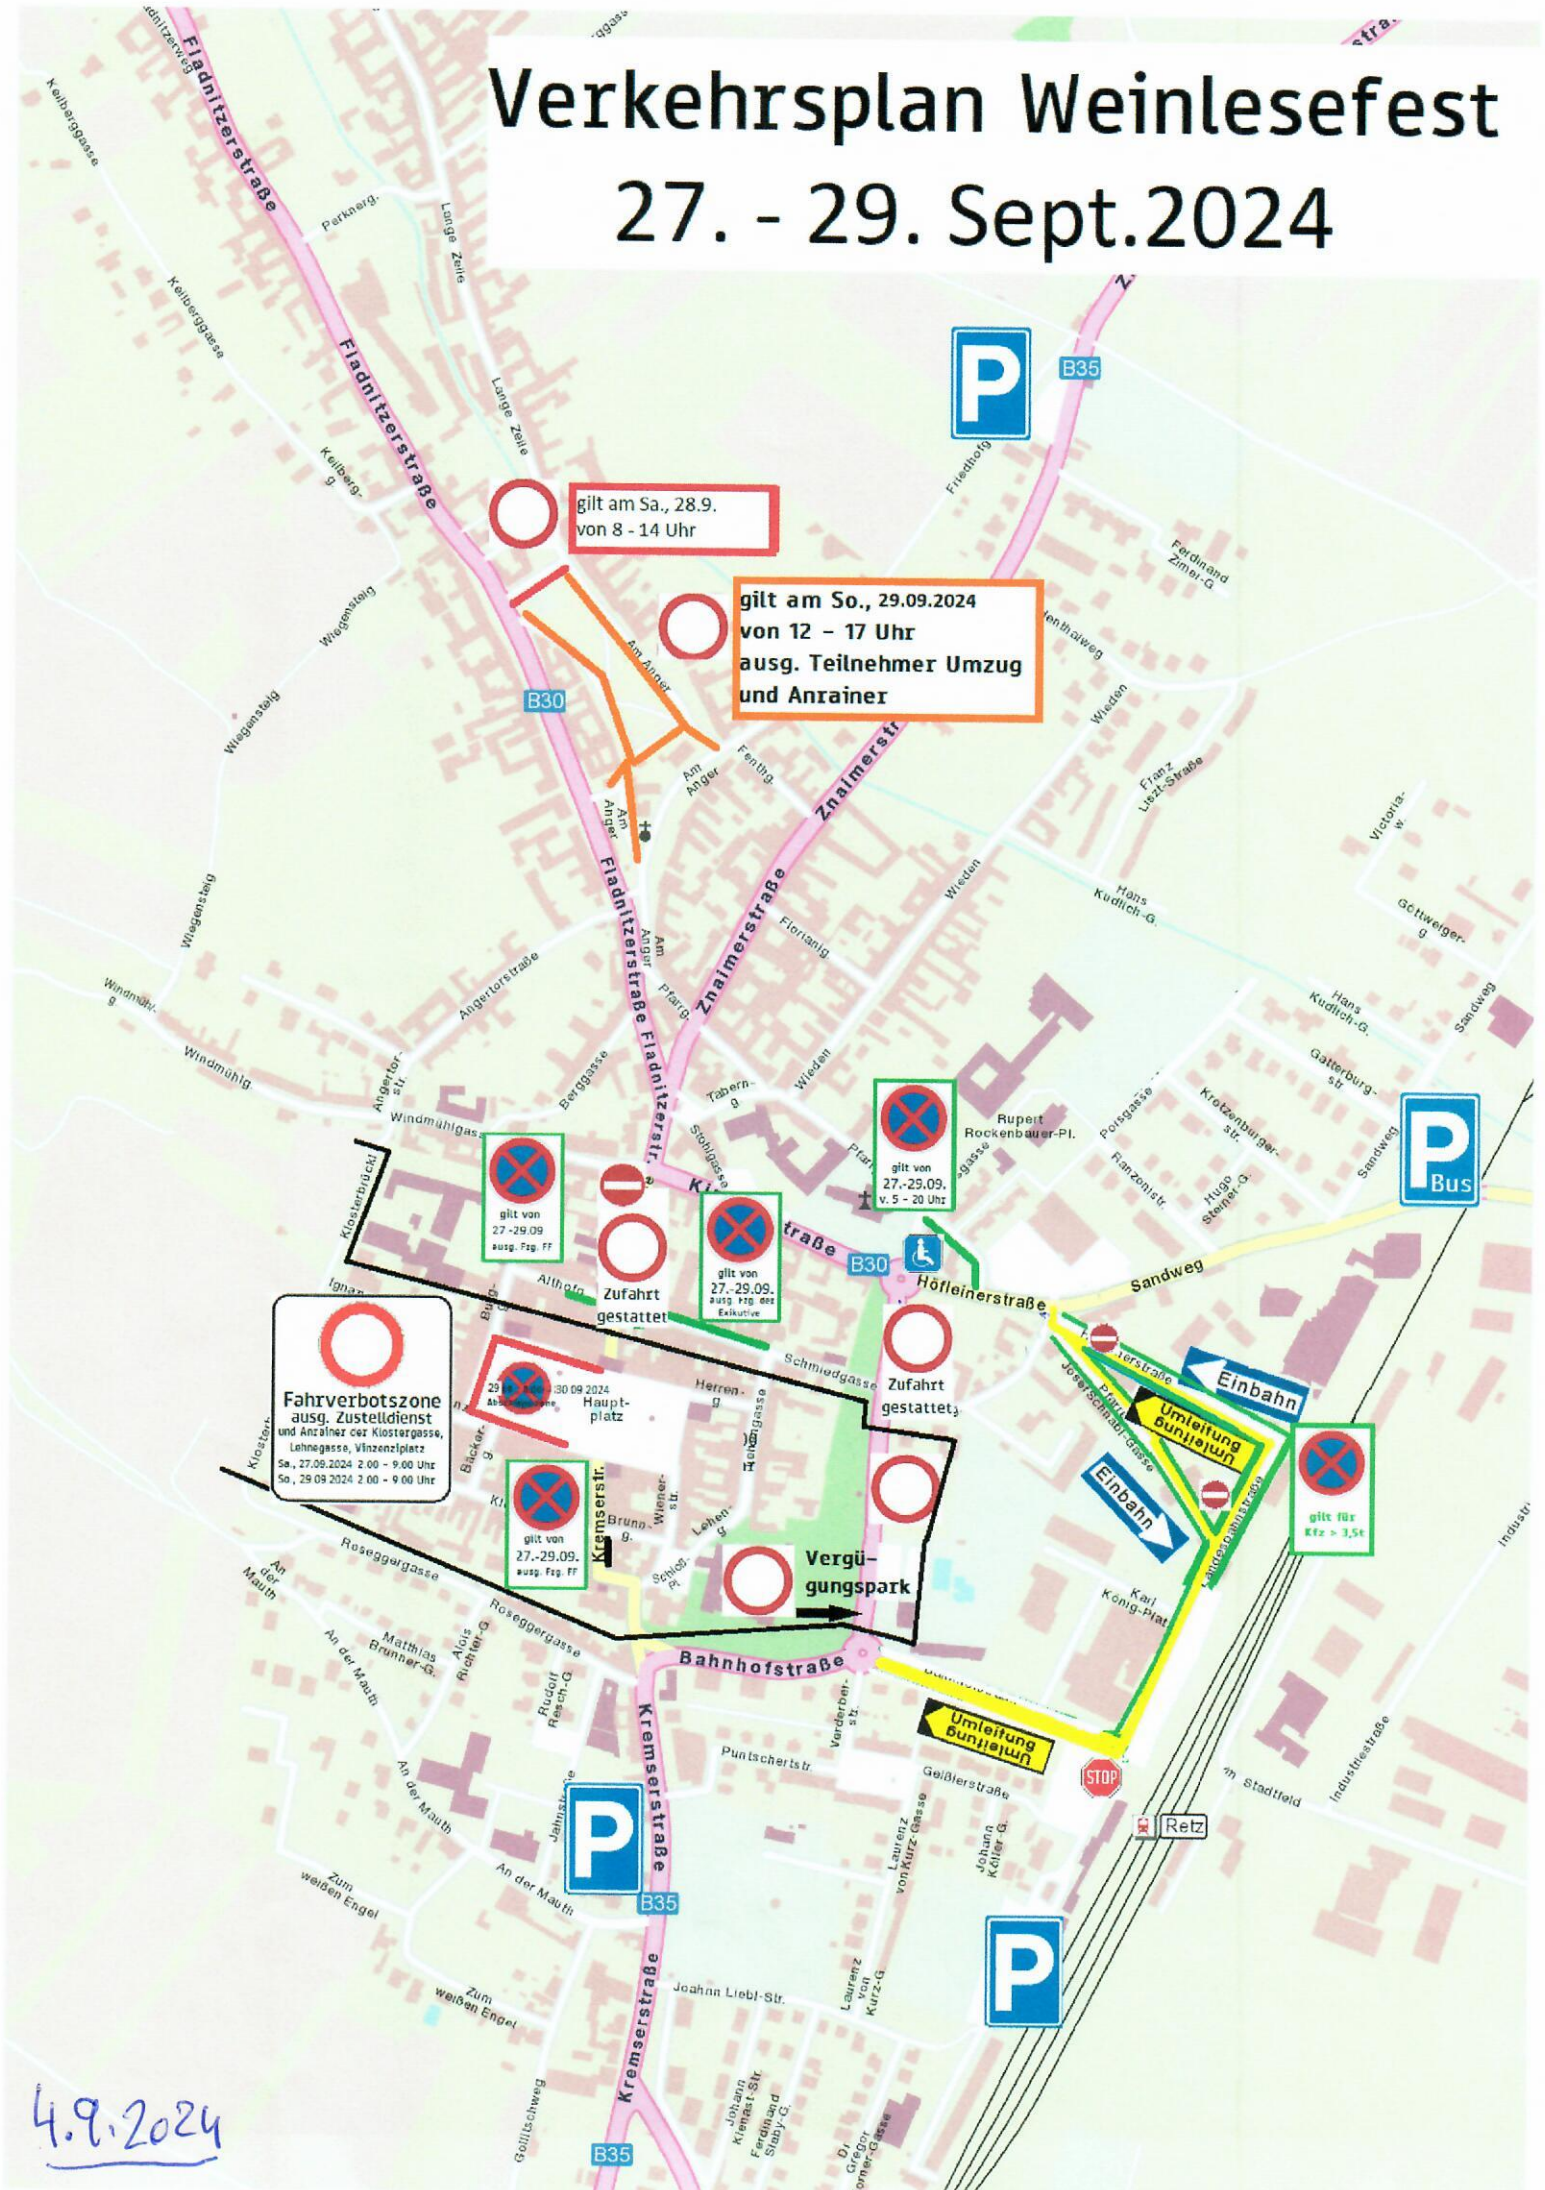

Verkehrsplan Weinlesefest 27. - 29. Sept. 2024

Fahrverbotszone
ausg. Zustelldienst
und Anwohner der Klostergasse,
Lehnegasse, Vinzenzplatz
Sa., 27.09.2024 2 00 - 9 00 Uhr
So., 29.09.2024 2 00 - 9 00 Uhr

gilt am Sa., 28.9.
von 8 - 14 Uhr

gilt am So., 29.09.2024
von 12 - 17 Uhr
ausg. Teilnehmer Umzug
und Anrainer

gilt von
27.-29.09.
ausg. Fzg. FF

gilt von
27.-29.09.
ausg. Fzg. FF
Exekutive

gilt von
27.-29.09.
v. 5 - 20 Uhr

gilt von
27.-29.09.
ausg. Fzg. FF

gilt für
Kfz > 3,5t

4.9.2024